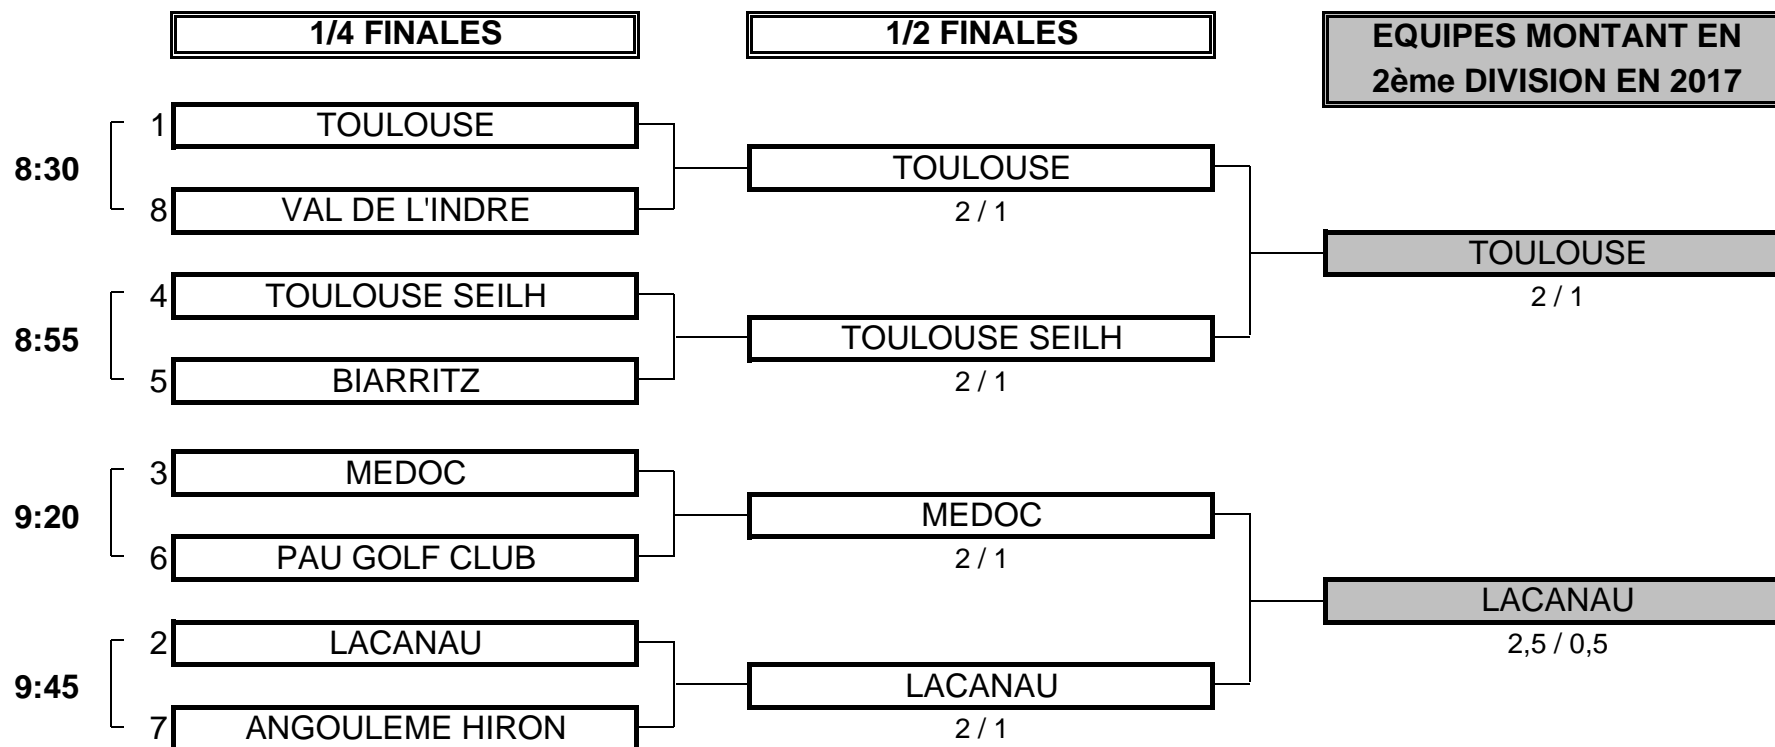

CHAMPIONNAT DE FRANCE PAR EQUIPES SENIORS 2016

3ème DIVISION "C" DAMES

Du 29 septembre au 2 Octobre - Golf de Rodez

PHASE FINALE MATCH PLAY

CHAMPIONNAT DE FRANCE PAR EQUIPES SENIORS 2016
3ème DIVISION "C" DAMES
 Du 29 septembre au 2 Octobre - Golf de Rodez