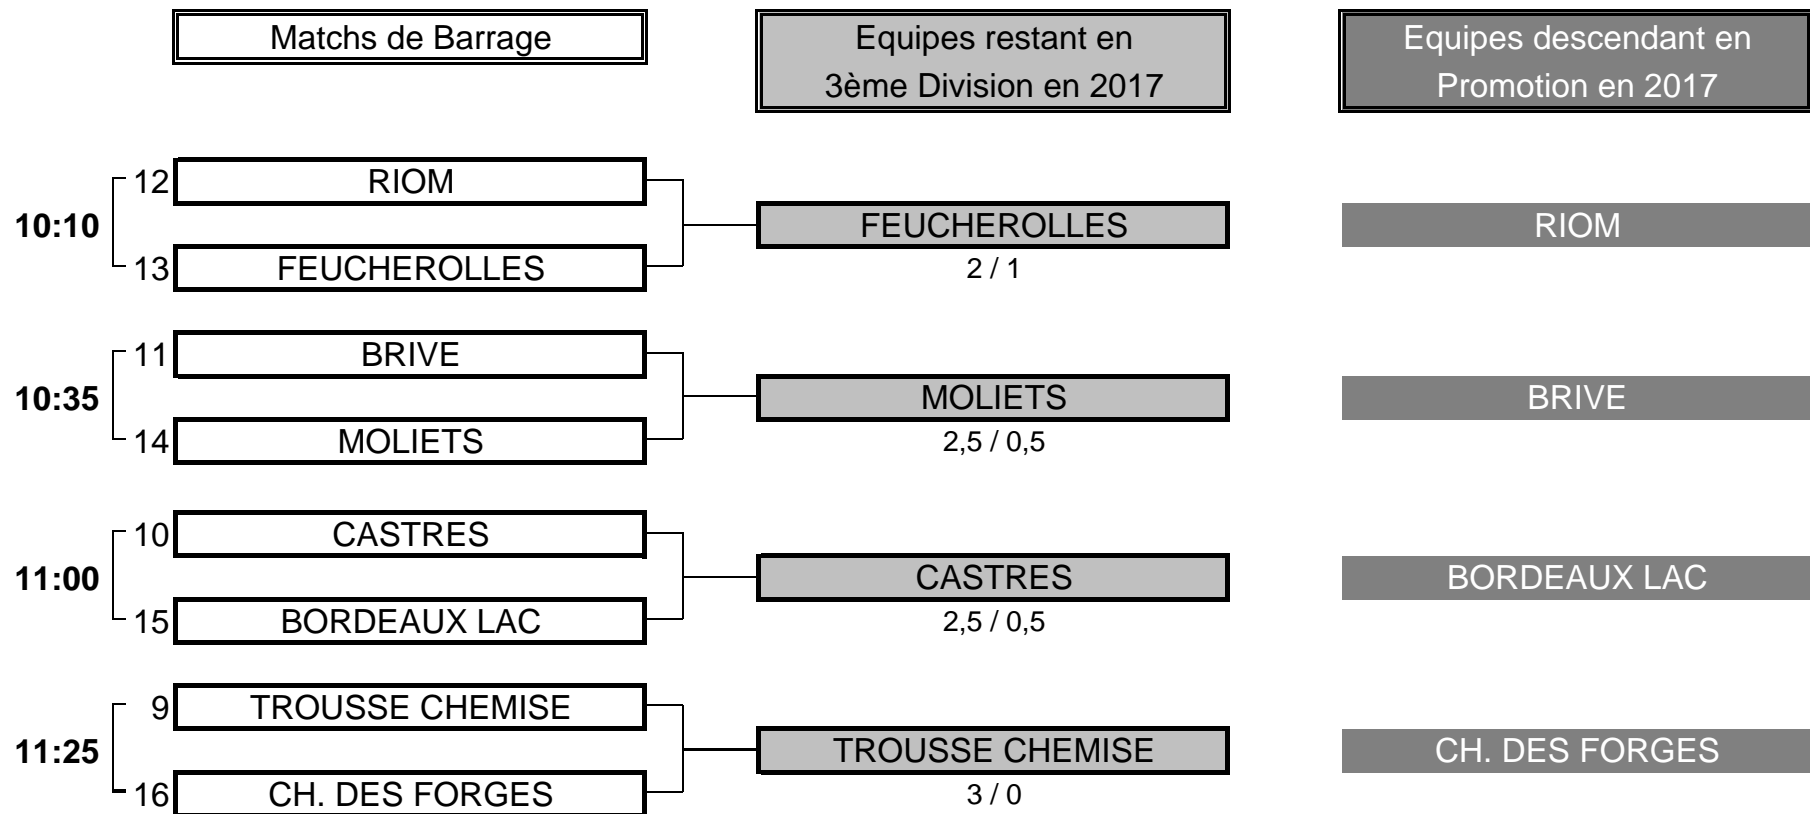

CHAMPIONNAT DE FRANCE PAR EQUIPES SENIORS 2016

3ème DIVISION "C" DAMES

Du 29 septembre au 2 Octobre - Golf de Rodez

BARRAGES