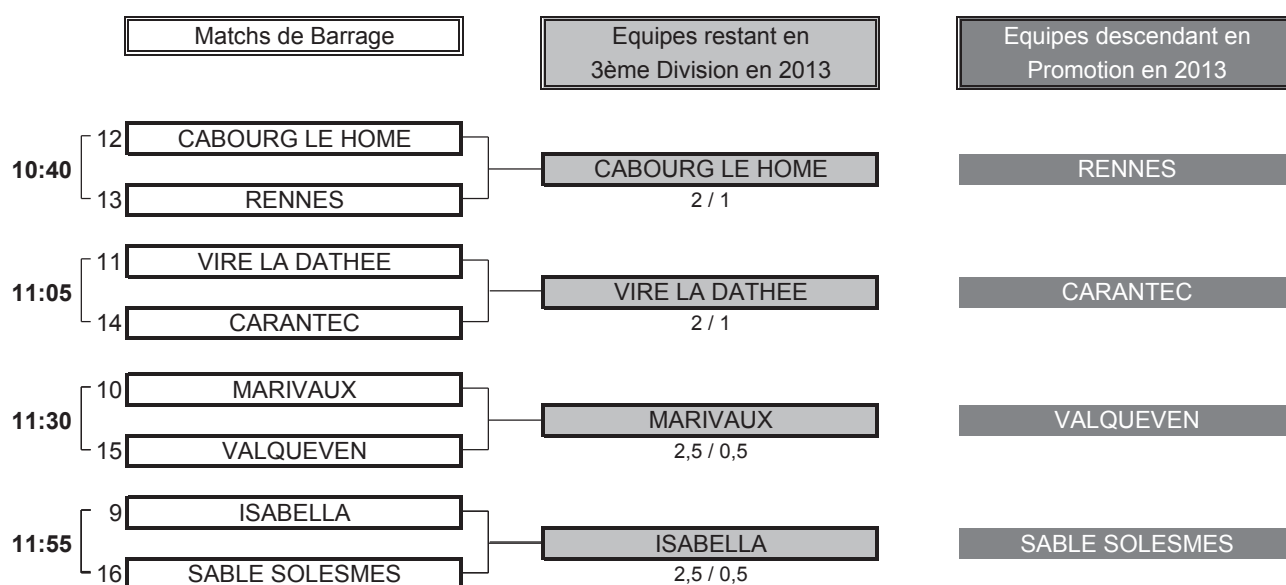

CHAMPIONNAT DE FRANCE PAR EQUIPES SENIORS 2012

3ème DIVISION "A" DAMES

Du 04 au 07 Octobre - Golf de Saint Laurent

BARRAGES