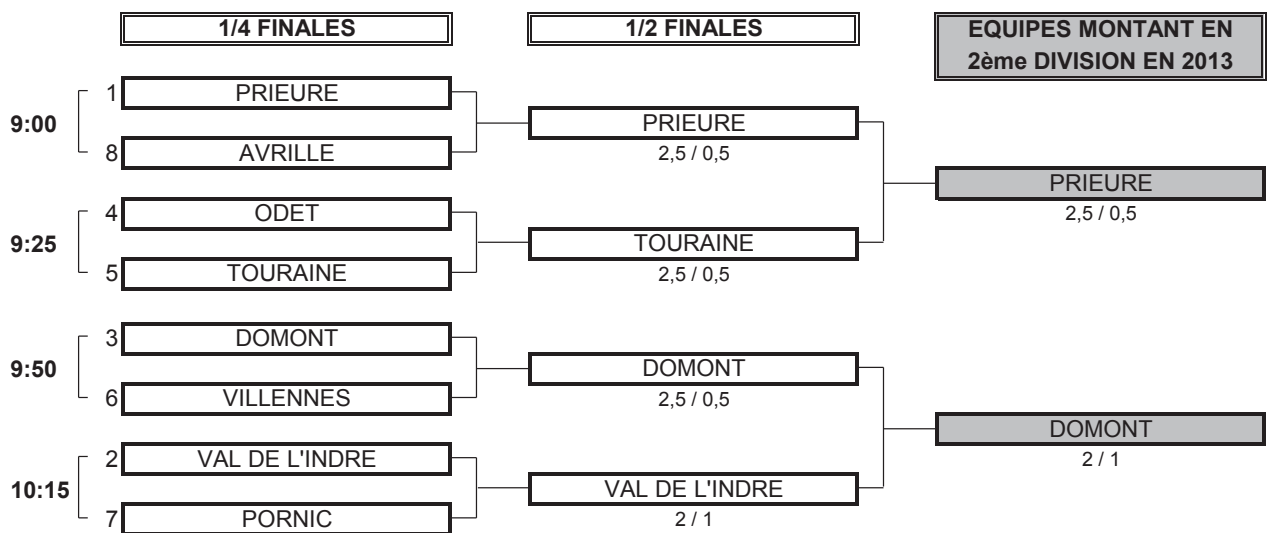

CHAMPIONNAT DE FRANCE PAR EQUIPES SENIORS 2012
3ème DIVISION "A" DAMES
Du 04 au 07 Octobre - Golf de Saint Laurent

PHASE FINALE MATCH PLAY

CHAMPIONNAT DE FRANCE PAR EQUIPES SENIORS 2012
3ème DIVISION "A" DAMES
Du 04 au 07 Octobre - Golf de Saint Laurent